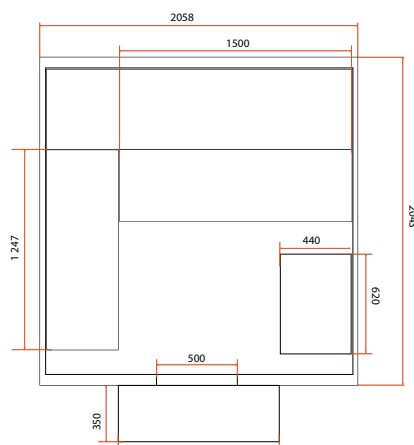

Larges surfaces vitrées recouvertes de persiennes en bois pour une ambiance cosy

CARACTÉRISTIQUES

Référence	HL-B200E
Nombre de places	6 places assises ou 3 allongées
Dimensions	205 x 205 x 220 cm
Éclairage	Chromothérapie LED
Structure et boiseries	Épicéa du Canada
Équipements et accessoires	Double hauteur de banc Banquette supérieure escamotable + appuie-tête amovible Seau, louche, sablier, thermomètre, hygromètre inclus
Poêle conseillé* (non inclus)	De 6 à 8kW