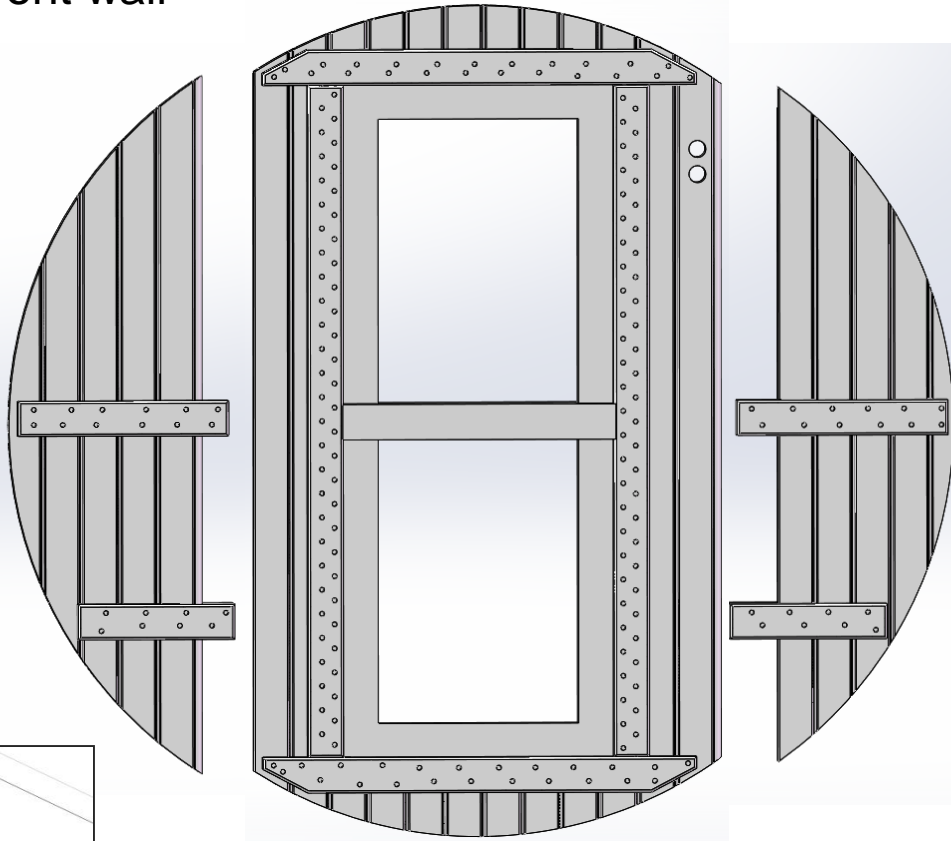

# OBT-1824 Fonteyn Barrel Sauna Panorama 2400

# 1、 Front wall

## 2、 Base horizontal