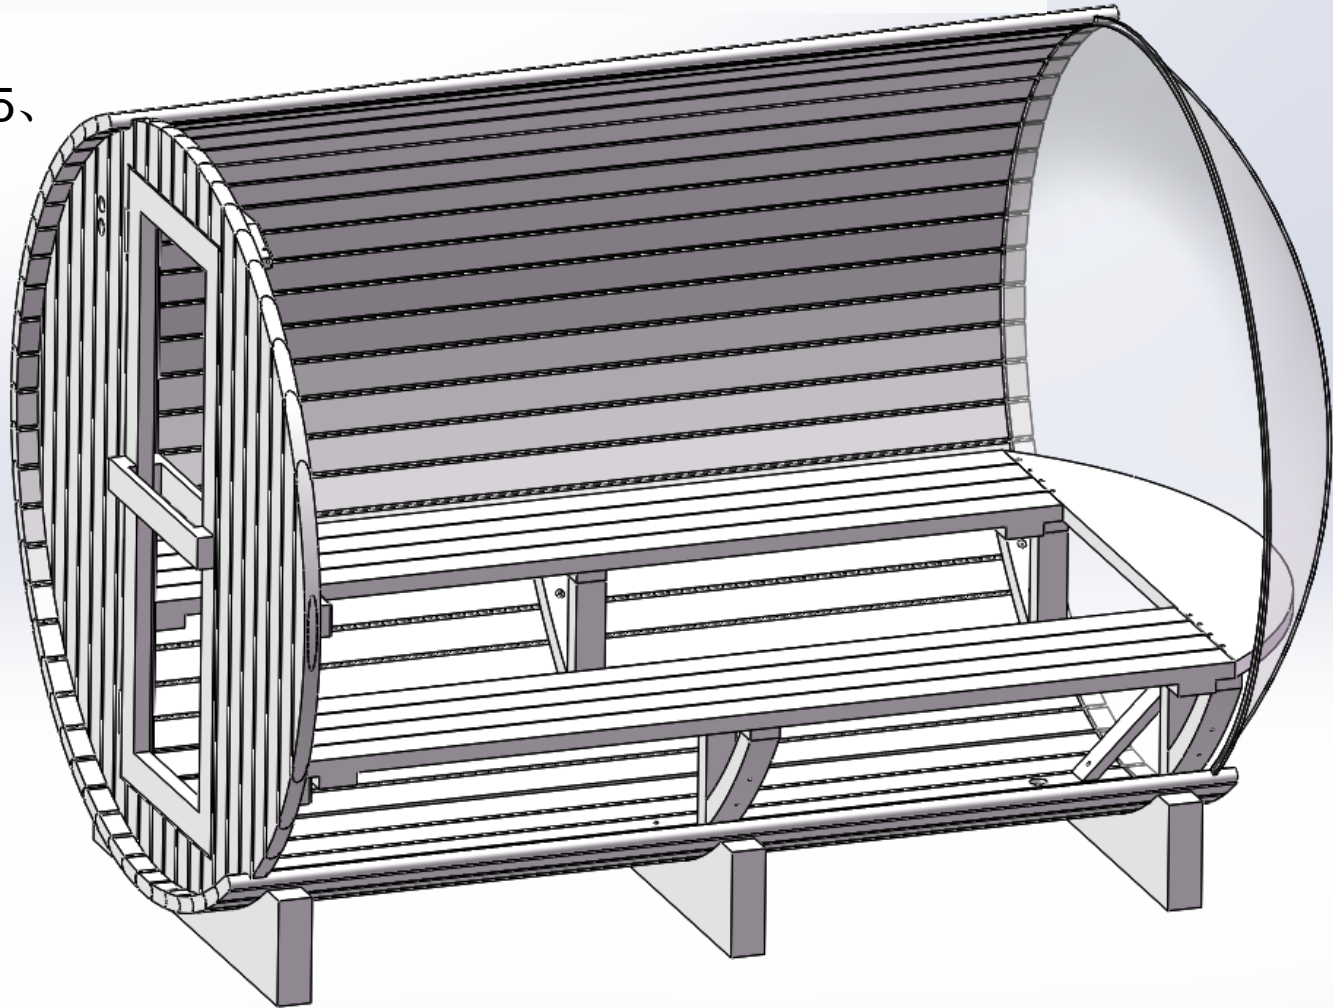

# OBT-1824 Fonteyn Barrel Sauna Panorama 2400

## 2、 Base horizontal

11、 Wall panels

12、 Support plate

13、 Place bench

14、 Lock plate

15、

16、 floor mat

4 set

17、 rock guard